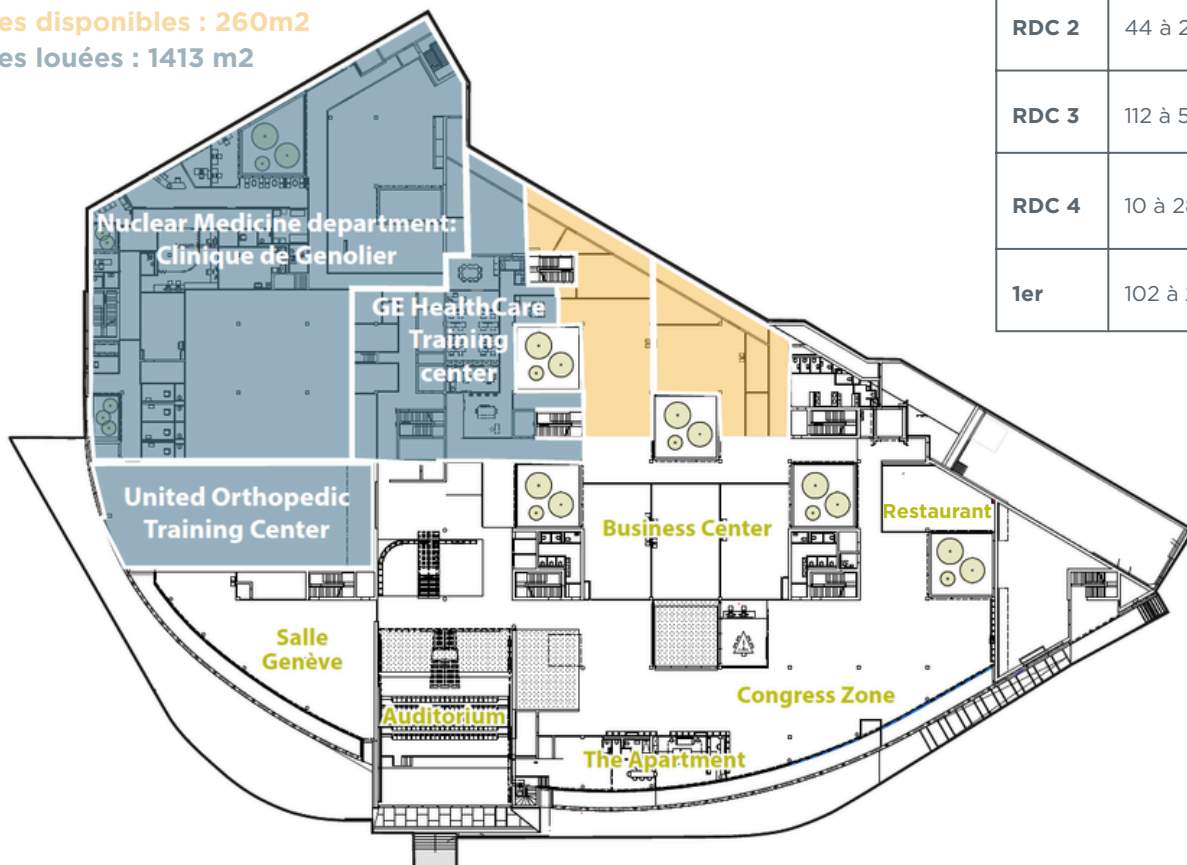

SURFACES

RDC

Surfaces disponibles : 1150 m²

Surfaces louées : 1695 m²

Surfaces réservées : 350 m²

1ER

Surfaces disponibles : 260m²

Surfaces louées : 1413 m²

Etage	Surfaces disponibles
RDC 1	210 à 430m ²
RDC 2	44 à 274m ²
RDC 3	112 à 517m ²
RDC 4	10 à 280m ²
1er	102 à 260m ²