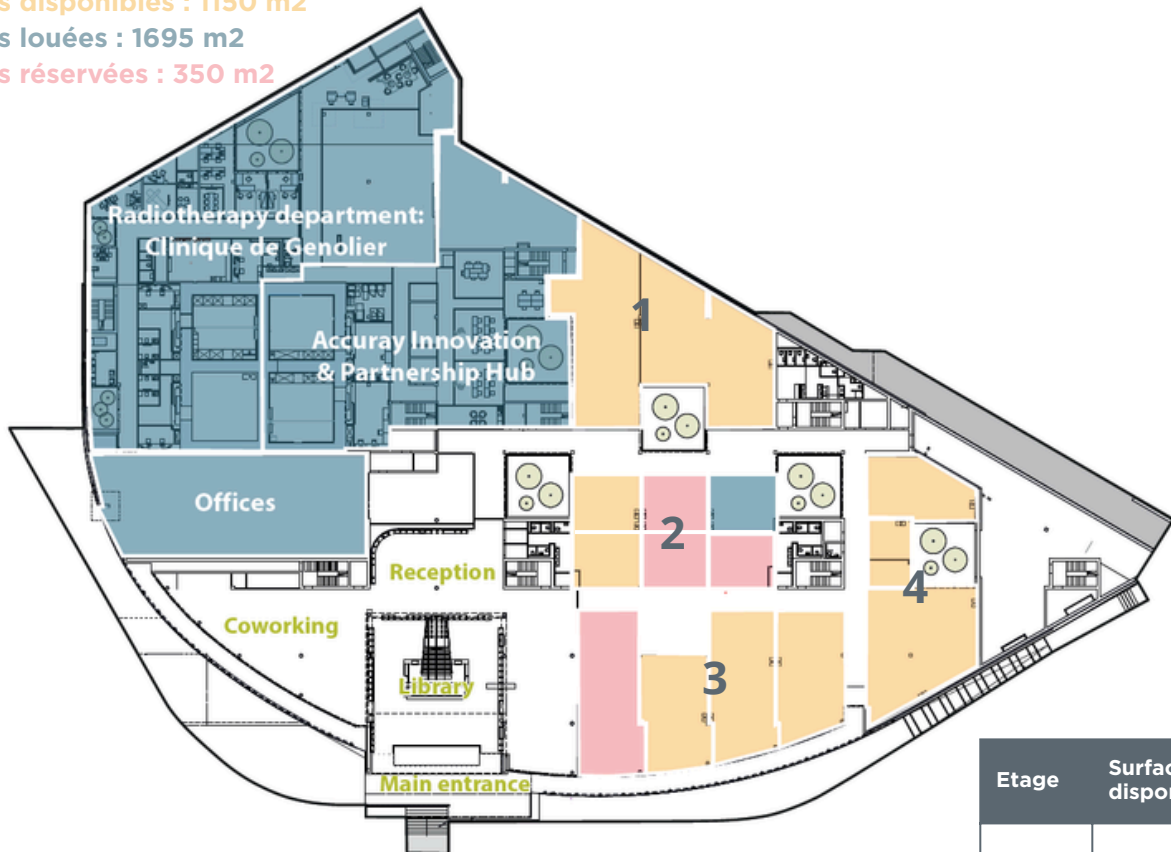

SURFACES

RDC

Surfaces disponibles : 1150 m²

Surfaces louées : 1695 m²

Surfaces réservées : 350 m²

1ER

Surfaces disponibles : 260m²

Surfaces louées : 1413 m²

Etage	Surfaces disponibles
RDC 1	210 à 430m ²
RDC 2	44 à 274m ²
RDC 3	112 à 517m ²
RDC 4	10 à 280m ²
1er	102 à 260m ²